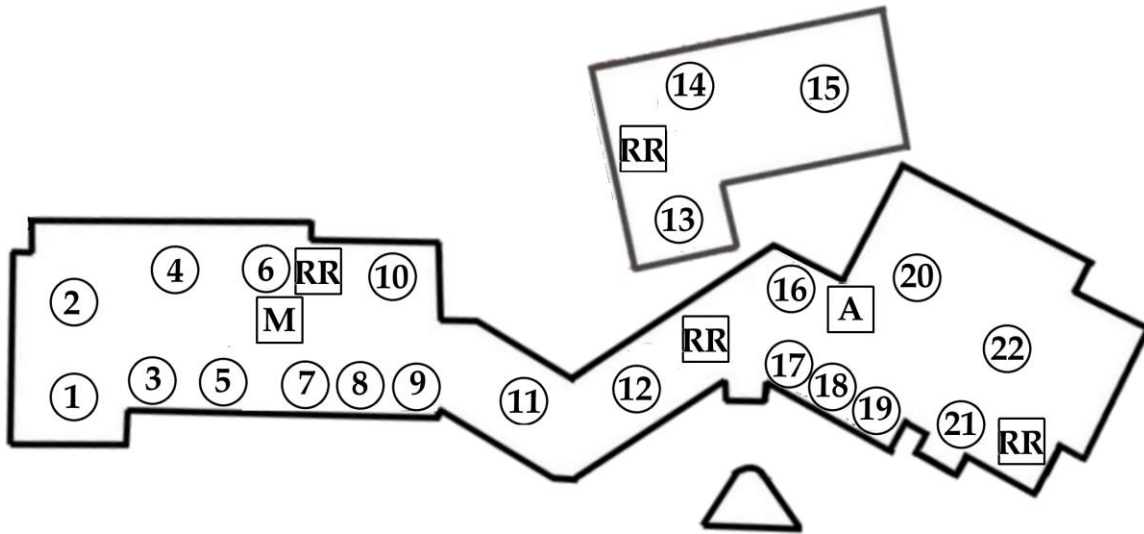

# CLUBHOUSE AREA DIRECTORY

- |  |   |
|--|---|
| <ul style="list-style-type: none"> <li>1. Golf Pro Shop</li> <li>2. Golf Lounge</li> <li>3. Blue Room</li> <li>4. Restaurant</li> <li>5. West Wing Lounge</li> <li>6. Lady's Golf Lounge</li> <li>7. Library</li> <li>8. Conference Room 1</li> <li>9. News &amp; Views Office</li> <li>10. Conference Room 2</li> <li>11. Arts &amp; Crafts</li> <li>12. Game Room</li> <li>13. Exercise Room</li> <li>14. Spa</li> </ul> | <ul style="list-style-type: none"> <li>15. Swimming Pool</li> <li>16. Association Office &amp; Board Room</li> <li>17. Dining Hall Lounge</li> <li>18. Card Room</li> <li>19. Member's Kitchen</li> <li>20. Dining Hall</li> <li>21. Auditorium Lounge</li> <li>22. Main Auditorium</li> <li>23. Gazebo</li> <li>M. Members Bulletin Board</li> <li>A. Association Bulletin Board</li> <li>RR Rest Rooms</li> </ul> |
|--|---|